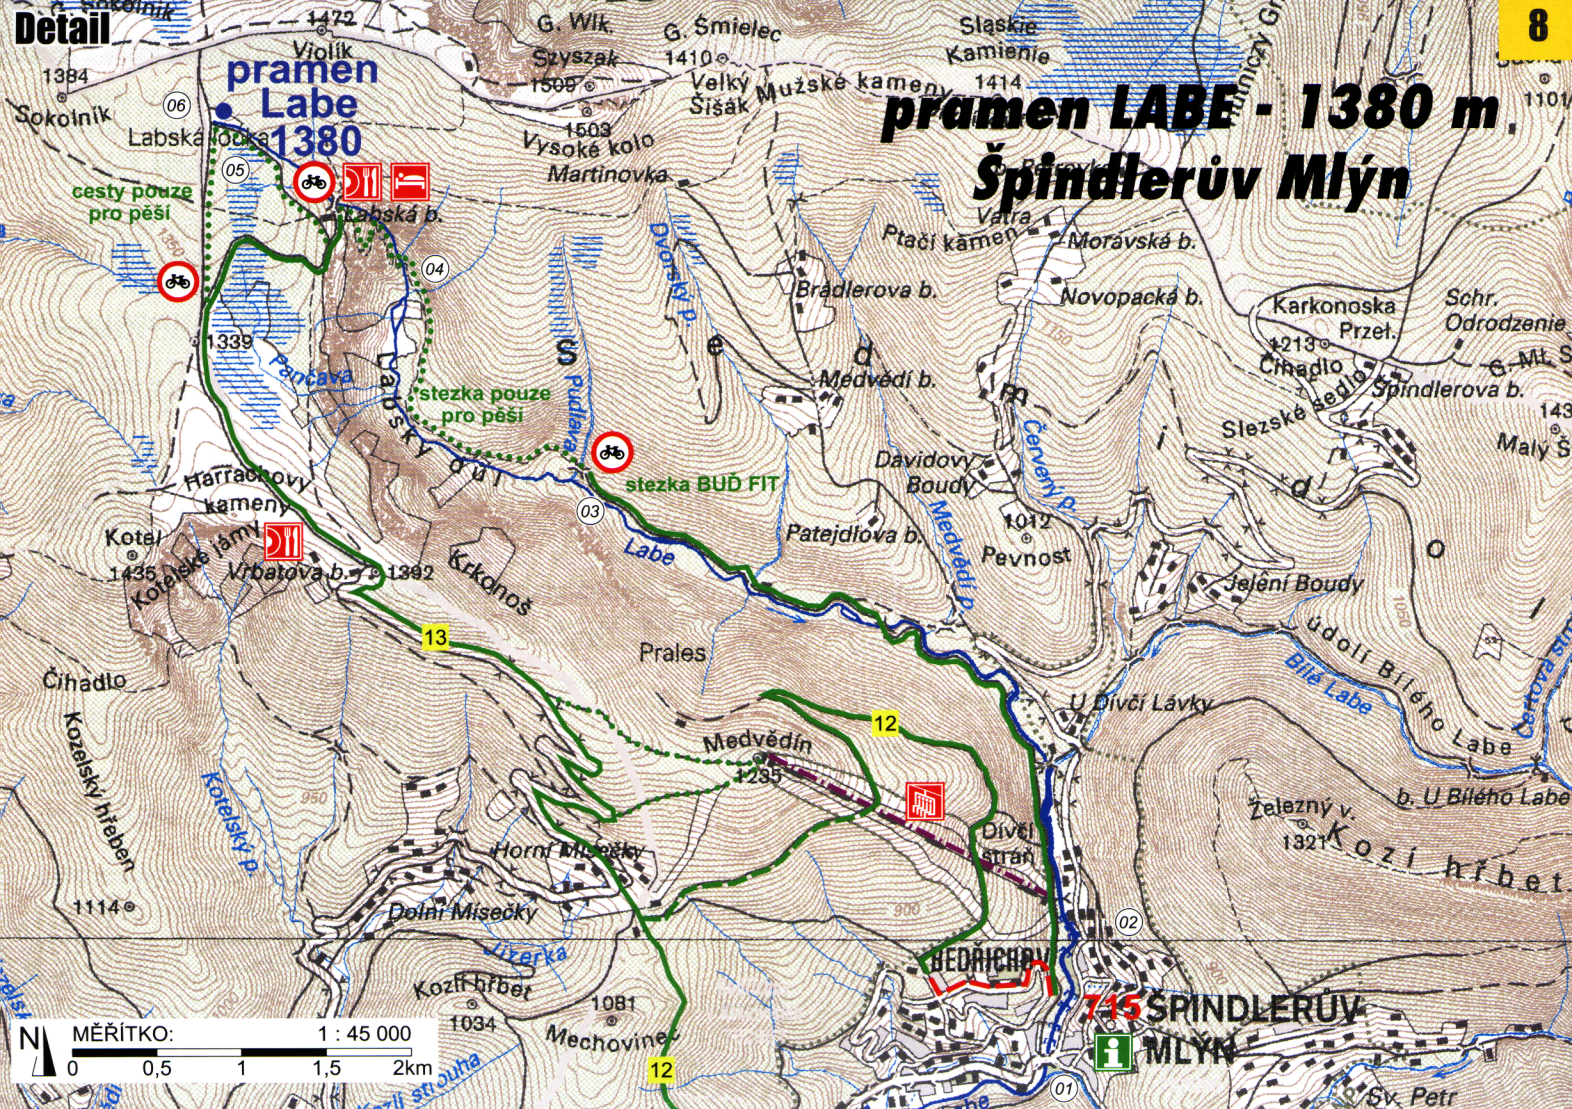

# pramen LABE - 1380 m, Špindlerův Mlýn

pramen  
**Labe**  
1380

Detail

1384 Sokolník  
Labská Jolka  
1339  
cesty pouze pro pěši

Kotel 1436  
Kozelské jámy  
Vrbatova b. 1392

Čihadlo  
Kozelský hřeben  
1114

G. Wik  
Szyszak 1509  
Vysoké kolo  
Martinovka  
G. Šmílec  
1410  
Velký Šišák

Slaské  
Kamienie  
1414

Brádlarova b.  
Medvědí b.  
Davidovy Boudy  
Patajdlova b.

Moravské b.  
Novopacká b.  
Pevnost  
1012

Karkonoska  
Przet.  
2133  
Čihadlo  
Spindlerova b.  
143

Údolí Bílého Labe  
b. U Bílého Labe  
Železný v.  
1321  
Kozí hřbet

**715 ŠPINDLERŮV  
MLÝN**

Sv. Petr